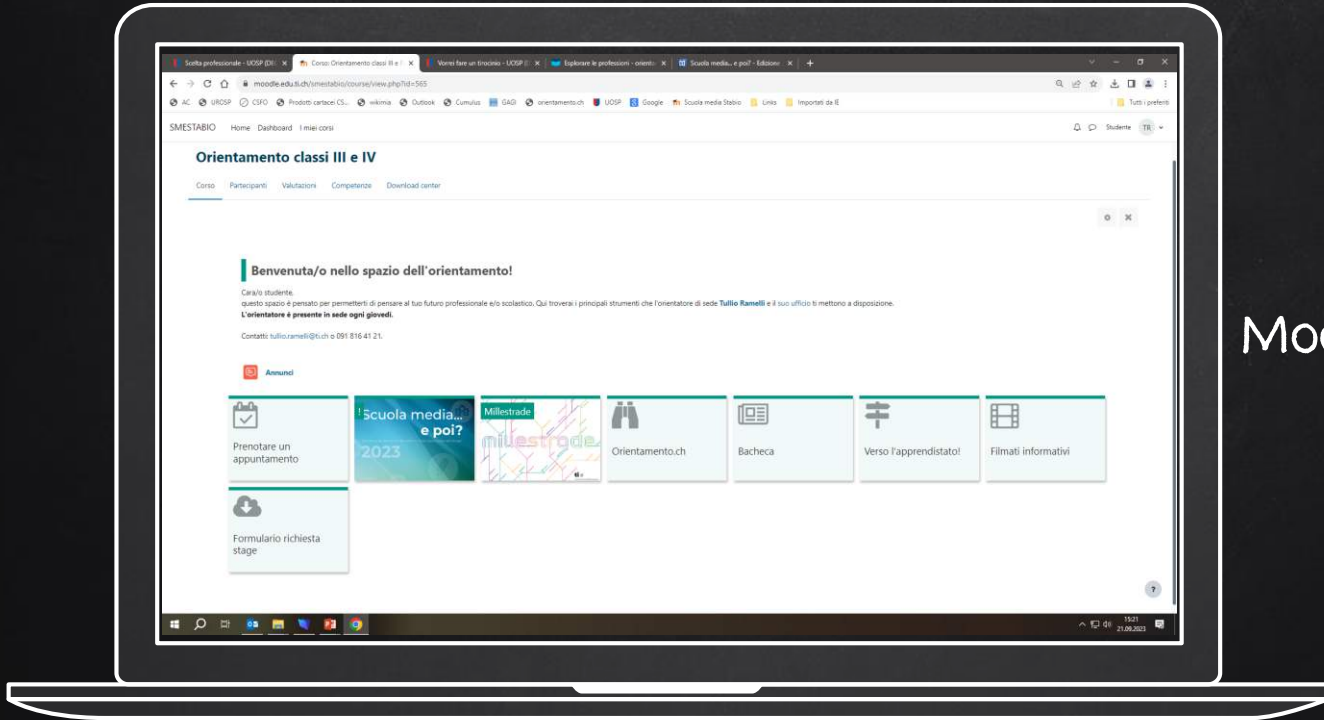

Il programma può subire cambiamenti.
Trovate l'agenda aggiornata su www.ti.ch/incontri-sms

Scuole medie superiori un mondo da scoprire!

Incontri informativi

WWW.MILLESTRADE.CH

MOODLE SM STABIO

CONSULENZE

APPUNTAMENTO TRAMITE MOODLE
X GIOVEDÌ