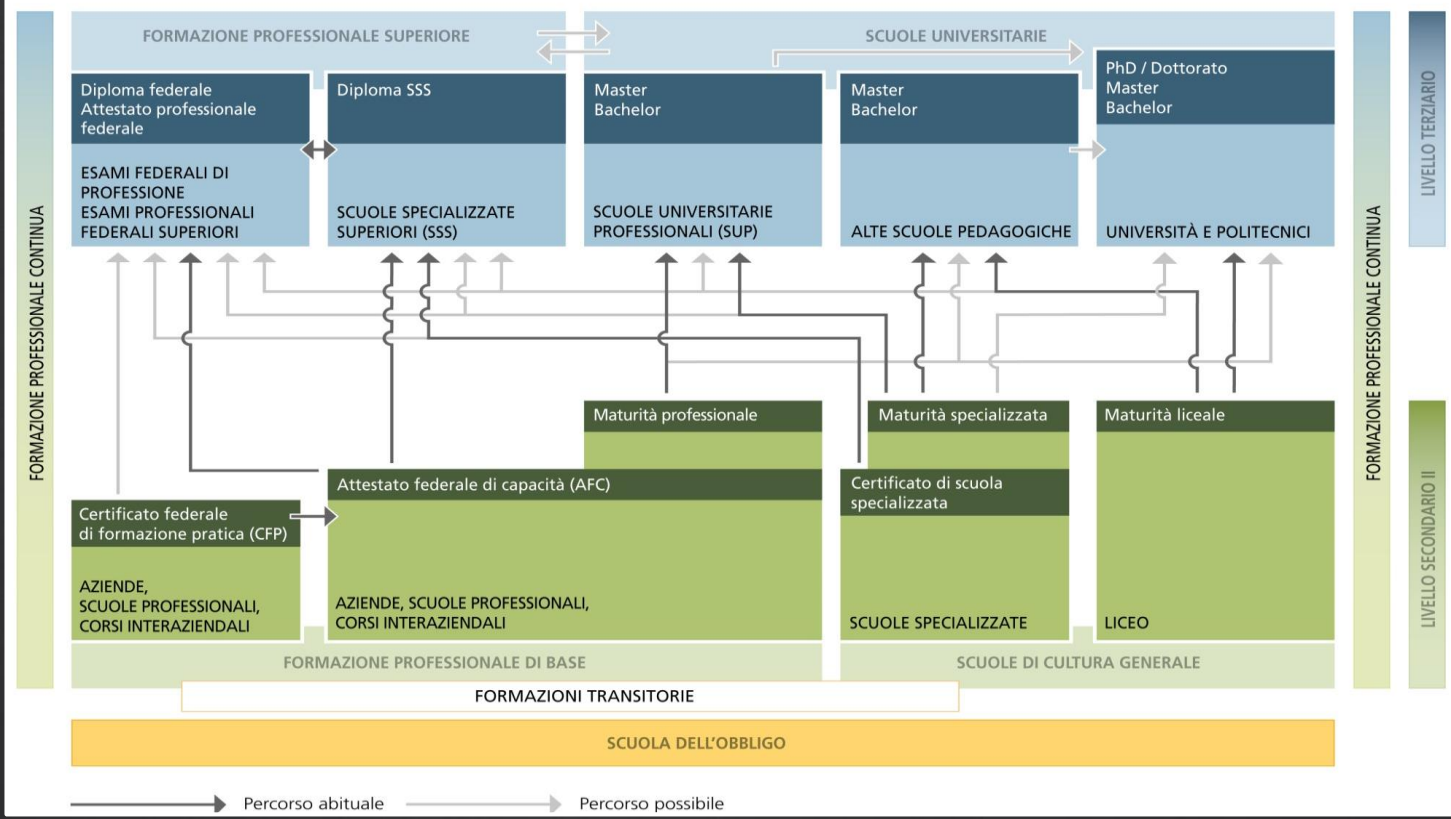

ORIENTAMENTO SCOLASTICO E PROFESSIONALE NELLA SCUOLA MEDIA

SERATA GENITORI ALLIEVI IV MEDIA
SCUOLA MEDIA DI STABIO
TULLIO RAMELLI
25 SETTEMBRE 2023

1.

LE FASI DELLA SCELTA

PERCORSO

INIZIARE E PORTARE
A TERMINE

ESPLORARE

DECIDERE

A TERMINE

VERIFICARE

ATTIVARSI /
REALIZZARE

SCELTE
FUTURE

2.

IL SISTEMA FORMATIVO

FORMAZIONE
PROFESSIONALE

SCUOLE DI
CULTURA
GENERALE

TIROCINIO IN AZIENDA

AZIENDA

!!!CONTRATTO DI TIROCINIO!!!

SCUOLA

CORSI INTERAZIENDALI

ESAMI ATTITUDINALI (ALCUNE
AZIENDE E/O PROFESSIONI)

SCUOLE PROFESSIONALI A TEMPO PIENO

CONDIZIONI
D'AMMISSIONE

ESAME
D'AMMISSIONE

NUMERO
CHIUSO

STAGE

FORMAZIONI DI CULTURA GENERALE

Scuole Specializzate

Scuola Cantonale d'arte (CSIA)